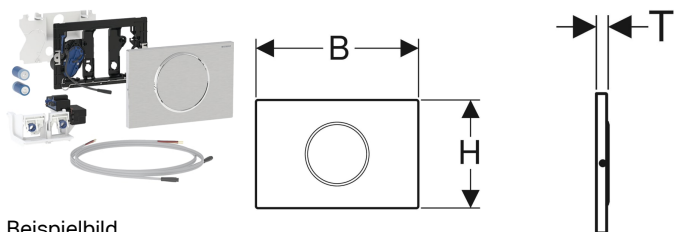

Geberit WC-Steuerung mit elektronischer Spülauslösung, Batteriebetrieb, 1-Mengen-Spülung, Sigma10 Betätigungsplatte für Stützklappgriff, manuell

Beispielbild

Verwendungszwecke

- Zur manuellen Fernauslösung von Sigma UP-Spülkästen 12 cm über Stützklappgriffe mit potentialfreiem Taster mit Schliessfunktion
- Für barrierefreies Bauen geeignet

Eigenschaften

- Intervallspülung einstellbar
- Intervallspülung voreingestellt
- Spülauslösung drahtgebunden
- Spülauslösung über Stützklappgriff, drahtgebunden
- Taster parallel schaltbar
- Batterien in geschlossenem Batteriefach im Spülkasten
- Mit verwechslungssicherer Steckverbindung
- Geräteeinstellungen und Bedienung mit Mobilgerät über integrierte Bluetooth®-Schnittstelle
- Mit Geberit Control App kompatibel
- Drahtlos vernetzbar mit Geberit Gateway via Bluetooth®

Lieferumfang

- Sigma10 Betätigungsplatte
- Befestigungsrahmen
- Schutzplatte
- Drückerstange
- Lagerbock mit Servomotor und Hebevorrichtung, vormontiert

- Mit Geberit Connect kompatibel
- Elektrische Hebevorrichtung selbstkalibrierend
- Betätigungsplatte verschraubbar

- Elektrische Steuerung
- 2 Alkali-Mangan-Batterien LR20, je 1.5 V
- 2 Kabel vorgefertigt, Länge 1,2 m
- Befestigungsmaterial

Art.-Nr.	Farbe / Oberfläche	Werkstoff	B	H	T	VE1
115.864.SN.6	Platte und Taste: gebürstet, easy-to-clean-beschichtet Designring: poliert	Edelstahl	24.6 cm	16.4 cm	1.5 cm	1 St.
115.864.16.6	Platte und Taste: schwarz matt lackiert, easy-to-clean-beschichtet Designring: schwarz	Edelstahl	24.6 cm	16.4 cm	1.5 cm	1 St. Neu